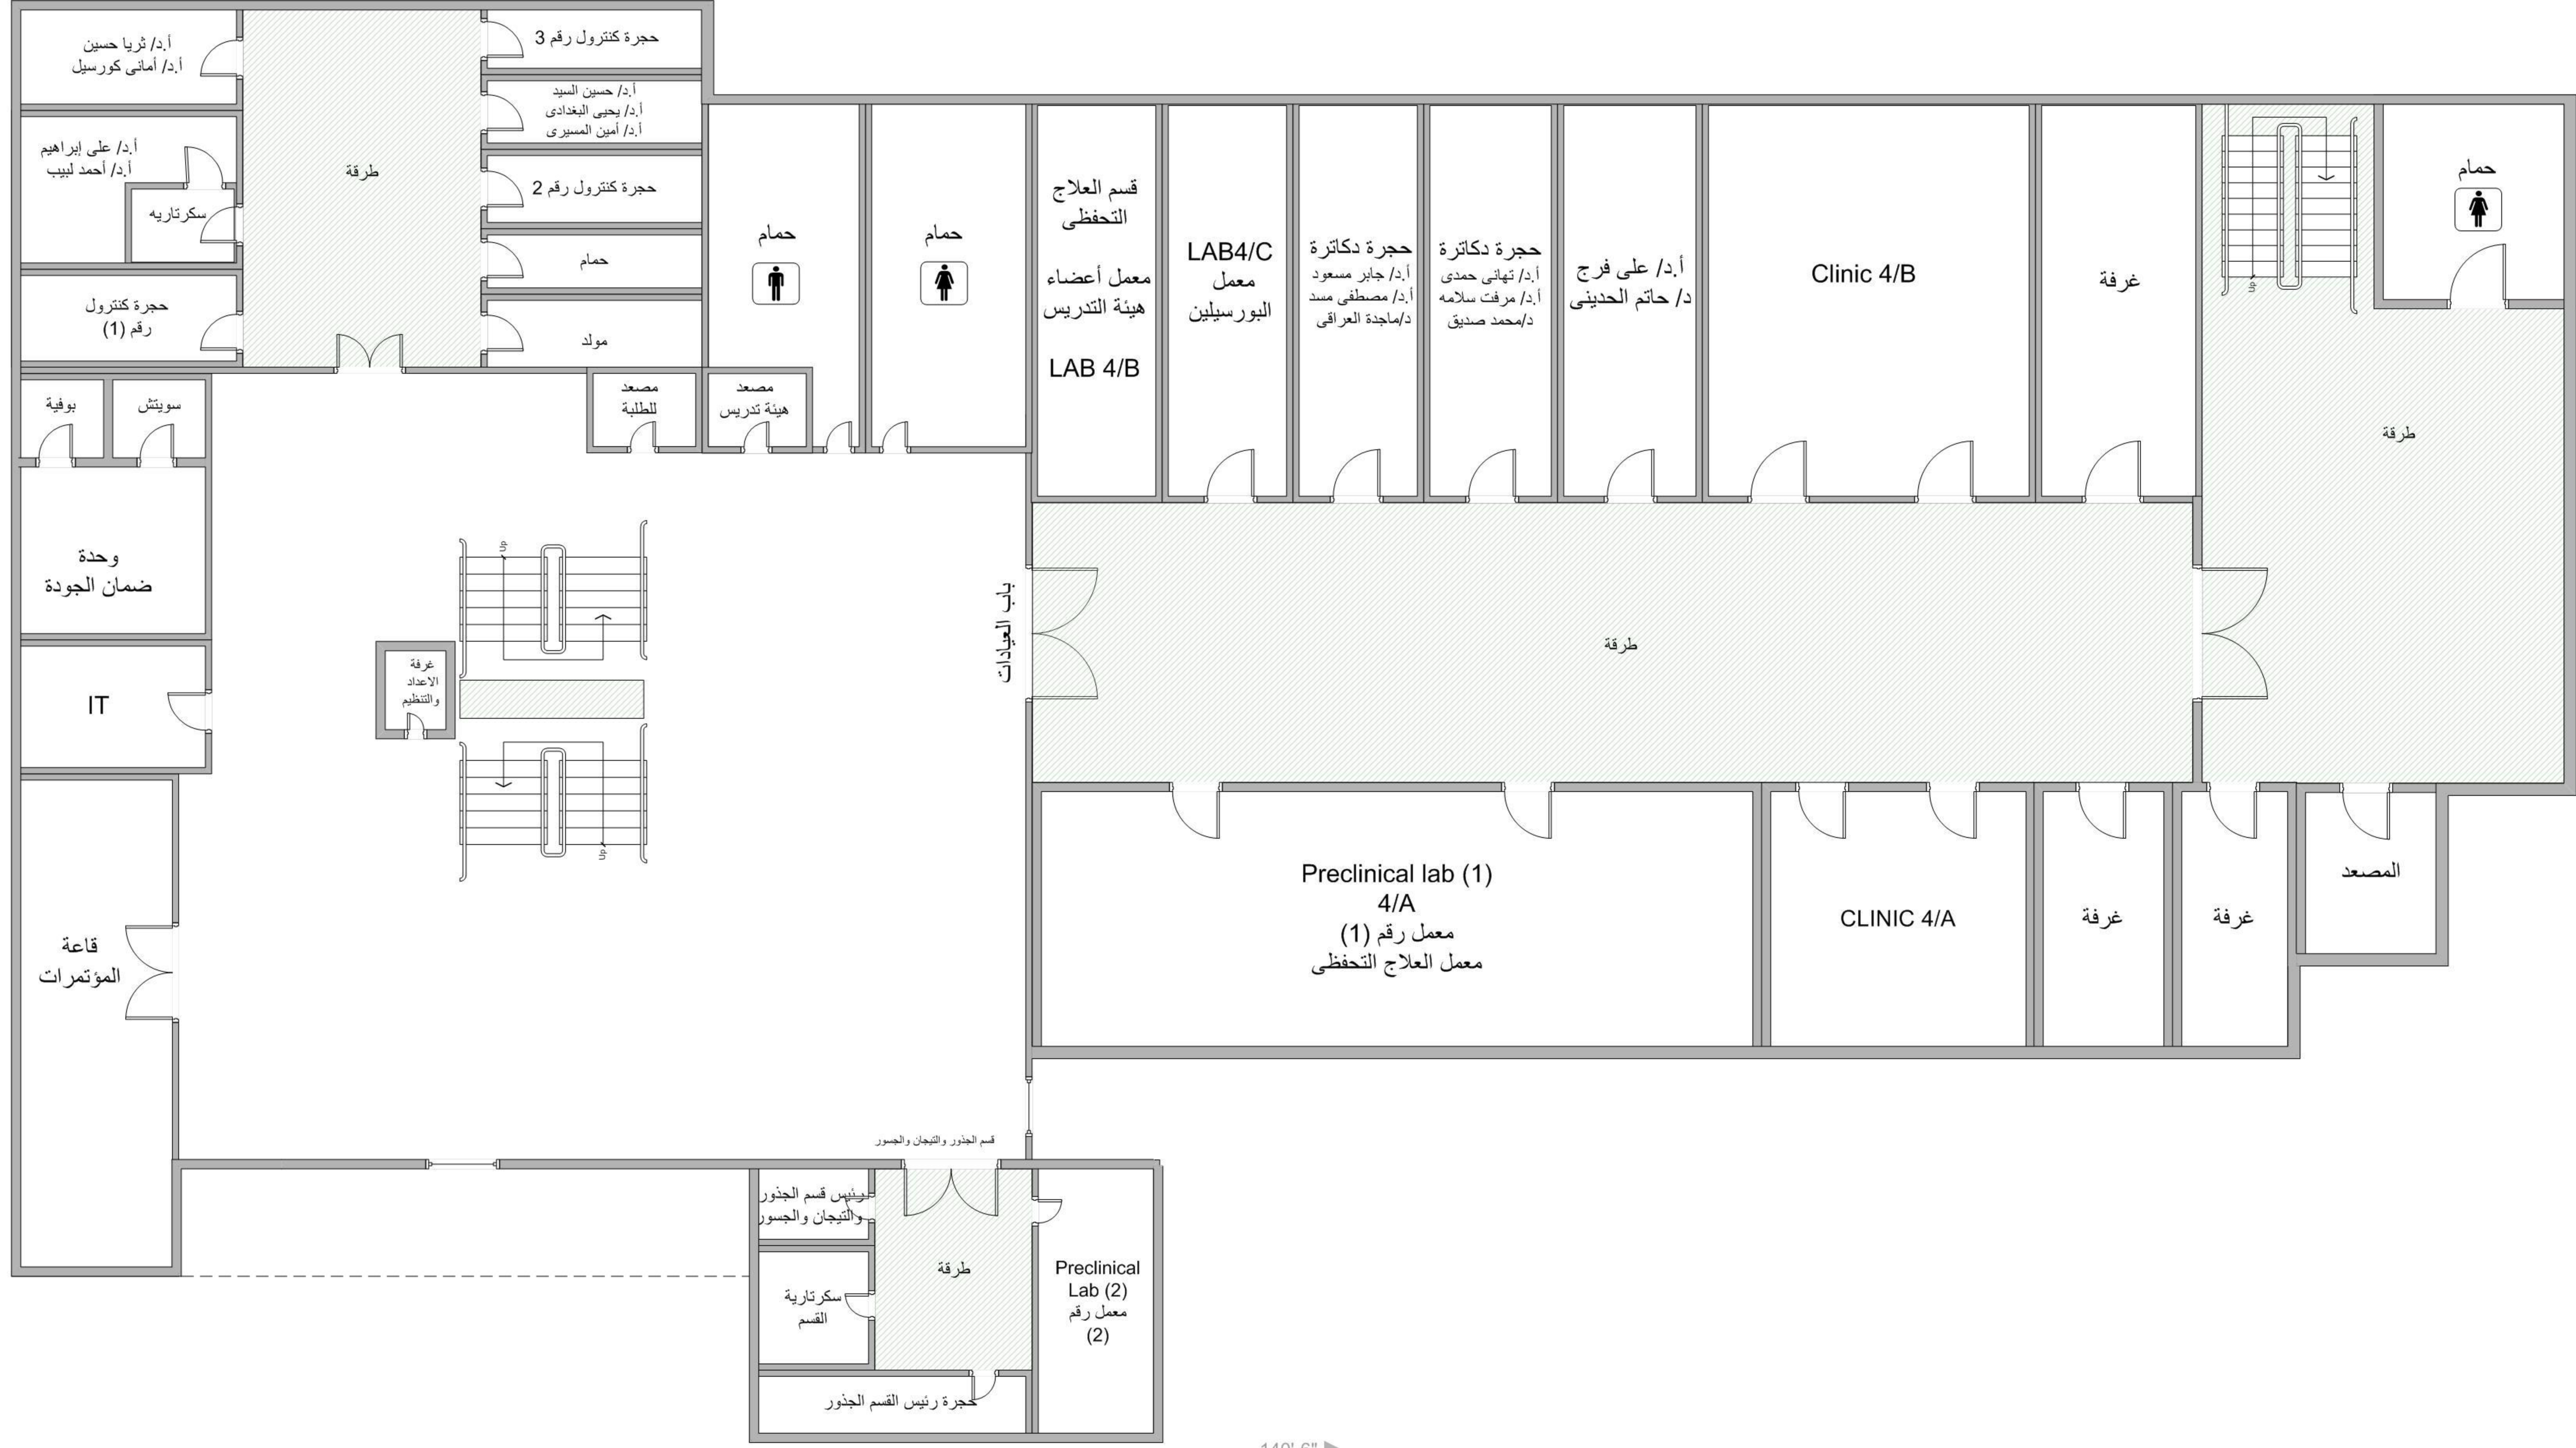

إعداد وتصميم
فريق عمل
شبكة معلومات الجامعة
بالمتابعة مع الكلية

26/10/2015

تاريخ التعديل

الدور الرابع
خريطة مسقط رأسى وتوزيع
للحجرات
(1)

جامعة طنطا
كلية طب أسنان