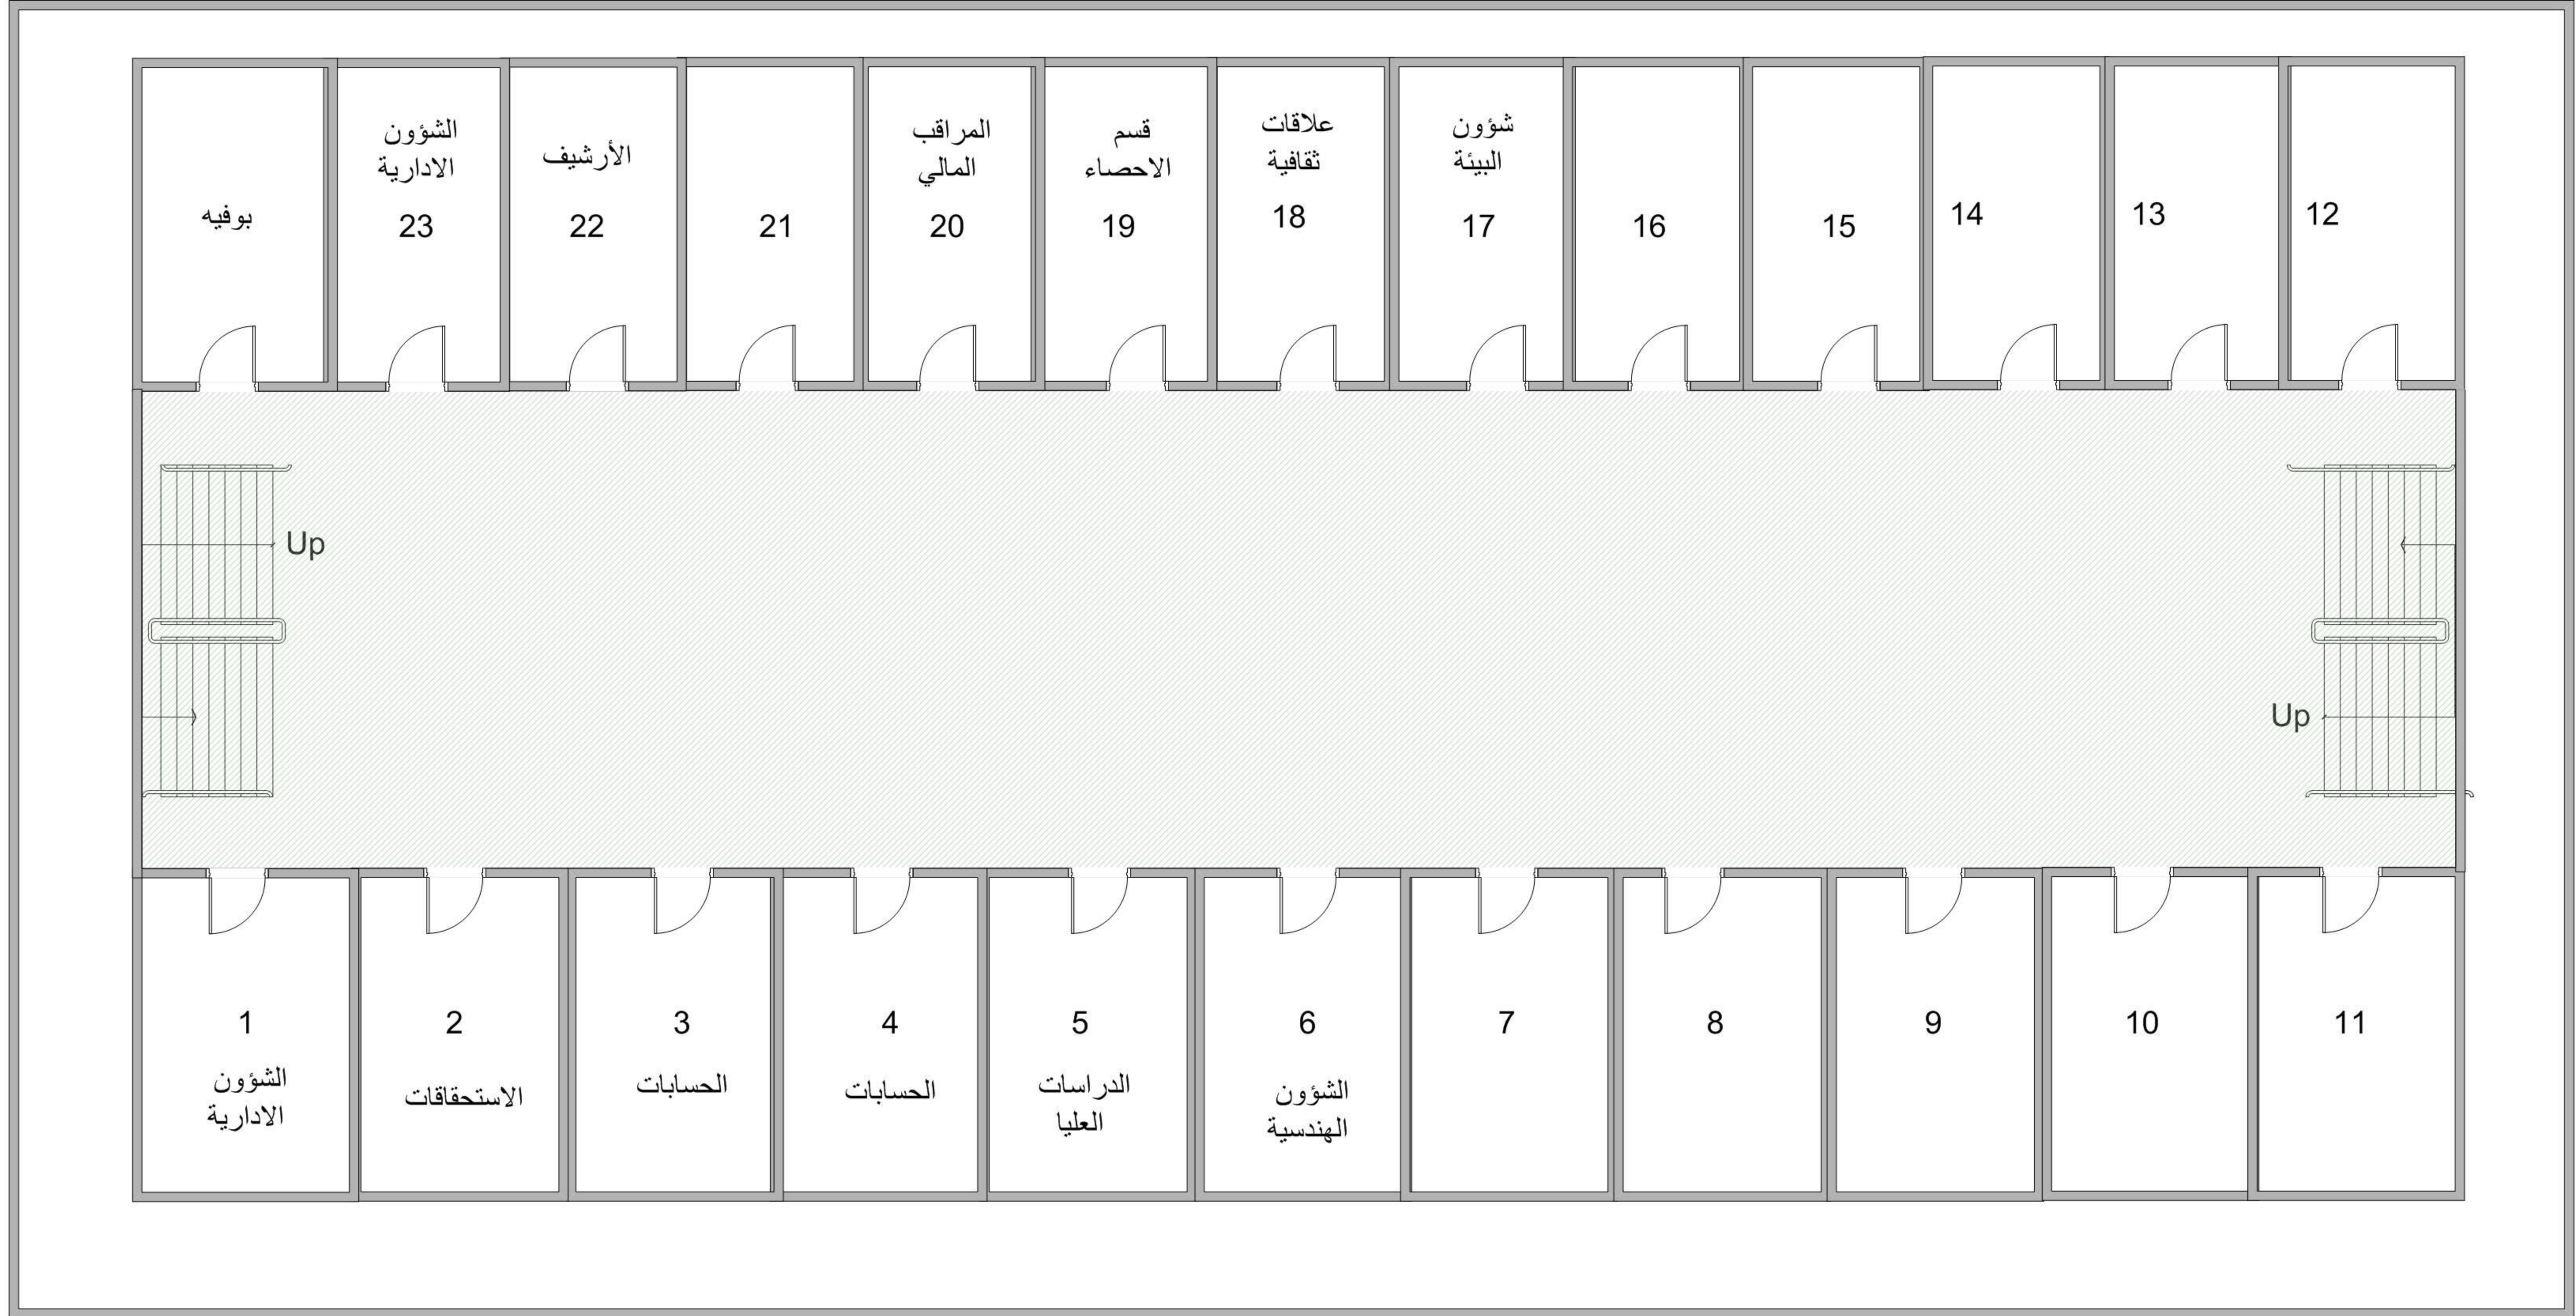

26/10/2015 تاريخ التعديل

الدور السادس
خريطة مسقط رأسى وتوزيع
للحجرات
(1)

140'-6" ►

15'-0" ▲

11'-4 7/8" ▲

إعداد وتصميم
فريق عمل
شبكة معلومات الجامعة
بالمتابعة مع الكلية

26/10/2015

تاريخ التعديل